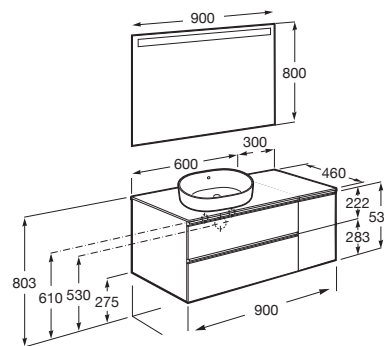

THE GAP

Pack (mueble base de dos cajones para lavabo de sobre encimera izquierda y espejo LED)

MEDIDAS

Longitud 900 mm
 Anchura 460 mm
 Altura 537 mm

COLORES Y ACABADOS

548 Azul mate

PVPR (IVA INCLUIDO)

1113,20 €

DIBUJOS TÉCNICOS

CARACTERÍSTICAS

PACK - Conjunto de mueble base de dos cajones para lavabo de sobre encimera en posición izquierda y espejo Eidos con luz LED integrada en la parte superior. No incluye lavabo, patas ni grifería.

Espejo / Iluminación: Integrada en el espejo
Espejo / Número de luces: 1
Espejo / Tipo de luz: Led
Espejo / Índice de Protección de la luz: IP 44
Forma lavabo: Cuadrado
Instalación de la grifería: En el lavabo
Lavabo / Agujeros para grifería: 1 Agujero en el centro
Lavabo / Posición de la repisa: Izquierda
Lavabo / Repisa integrada
Material / Lavabo: Porcelana
Material / Marco del espejo: Aluminio, Vidrio templado
Material / Mueble base: Tablero de partículas
Medidas / Espejo / Altura (mm): 800
Medidas / Espejo / Longitud (mm): 900
Medidas / Lavabo y mueble / Altura (mm): 537
Medidas / Lavabo y mueble / Anchura (mm): 460
Medidas / Lavabo y mueble / Longitud (mm): 900
Mueble base / Combinación de puertas y cajones: 2 Cajones
Mueble base / Estructura: Cajones
Mueble base / Separadores internos
Mueble base / Sistema de apertura y cierre: Cajones con cierre amortiguado
Mueble base / Tipo de puerta: Corredera
Posición del lavabo: Izquierda
Posición del toallero: Izquierda
Tipo de instalación: Suspendido, Suspendido con patas